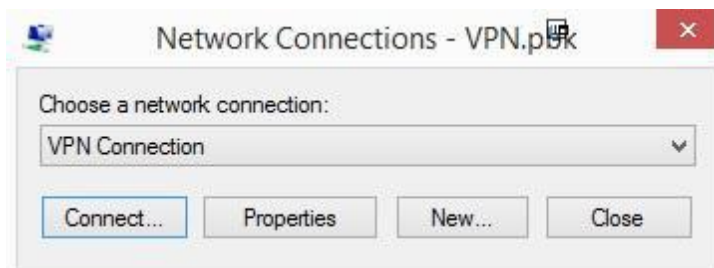

آموزش اتصال به پورتال قالب های بزرگ صنعتی سایپا

پس از دانلود فایل `vpn.zip` بر روی کامپیوتر که از نوع فشرده (zip) بوده و دورن آن فایل به نام `VPN.pbk` وجود دارد. این فایل بهتر است در دسترس (مثلا در `desktop`) قرار گیرد.

۱- اجرای فایل `VPN.pbk`

۲- انتخاب دکمه **CONNECT**

جهت دریافت **Username** و **password** با شماره ۴۸۰۵۱۴۱۳ تماس حاصل فرمایید. (قسمت **domain** خالی باشد) فشردن دکمه **connect** (بعد از عمل اتصال دکمه **connect** به **Hang Up** تغییر می کند)